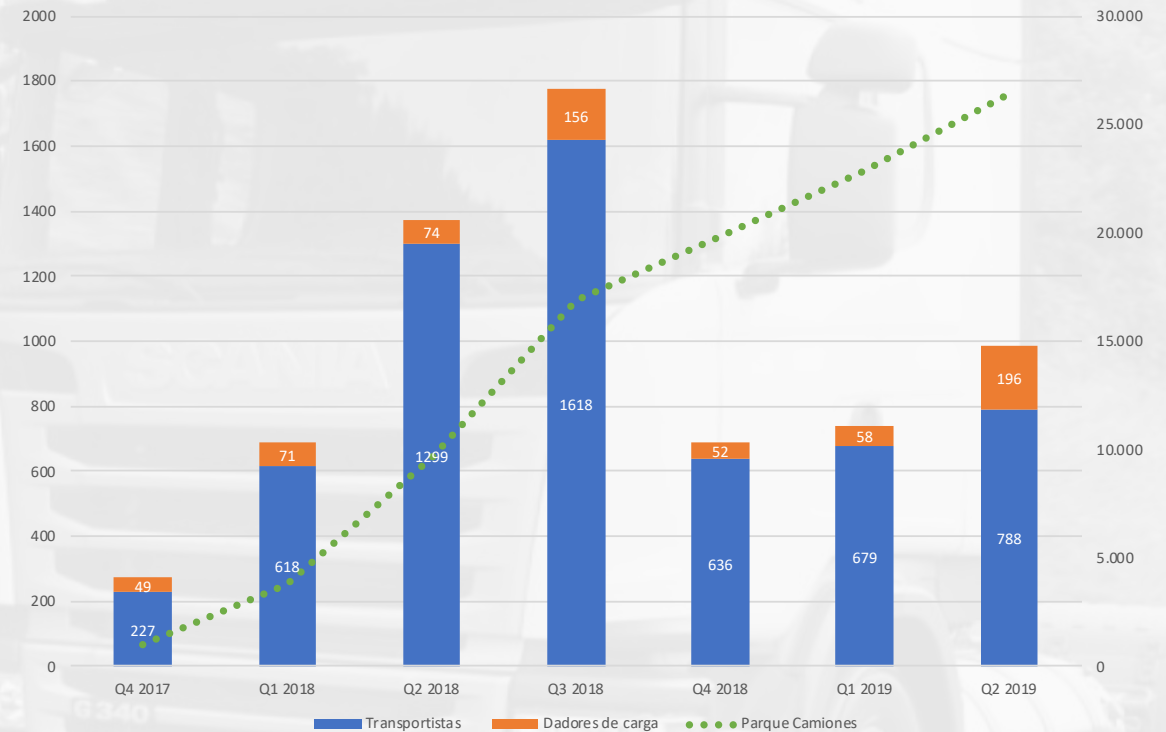

Highlights Agosto 2019:

Transportistas registrados: +6.000 (parque > 26.000 camiones)

Waitlist (empresas en proceso de validación): +1.000

Dadores de carga registrados: +600

Viajes solicitados: +9.000

Crecimiento mensual (CMGR): +50% (Rolling 18 meses)

Principales cuentas: Cargill, Cresud, Adecoago, Unilever, Walmart